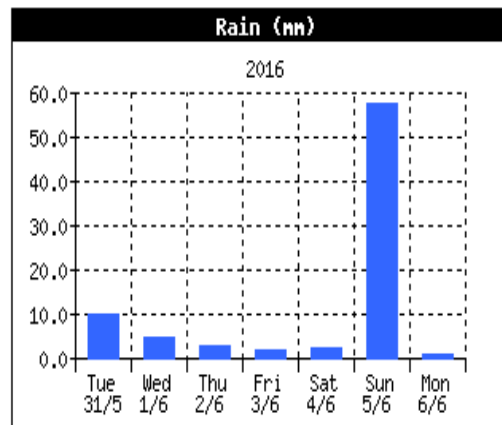

Istituto di Istruzione Superiore

E. MATTEI
RECANATI

CENTRALE METEO

Recanati 43° 24 ' 17 "N 13° 33 ' 09 "E Local Time: 2016-06-06 10:50:27

PIOGGIA

Storico giornaliero

Storico settimanale

Storico mensile