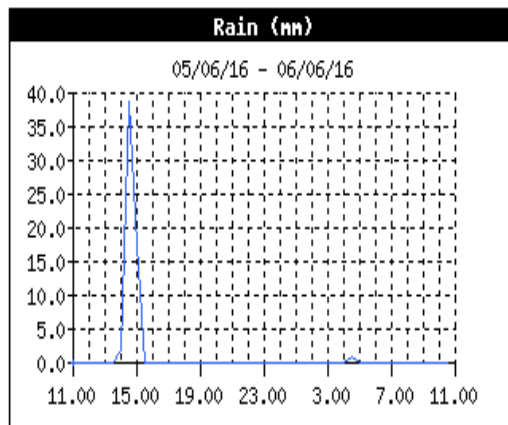

Istituto di Istruzione Superiore

E. MATTEI
RECANATI

CENTRALE METEO

Recanati 43° 24 ' 17 "N 13° 33 ' 09 "E Local Time: 2016-06-06 10:50:27

PIOGGIA

Storico giornaliero

Storico settimanale

Storico mensile